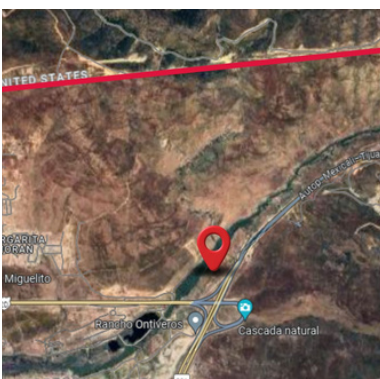

### INDUSTRIAL

ONTIVEROS, TIJUANA, BAJA CALIFORNIA

PRECIO	\$39,600,000 USD
TERRENO	18 ha
PRECIO x m <sup>2</sup>	220 USD x m <sup>2</sup>

Tijuana, Baja California

USO DE SUELO

INDUSTRIAL

A 5 MINUTOS DE GARITA DE OTAY 2