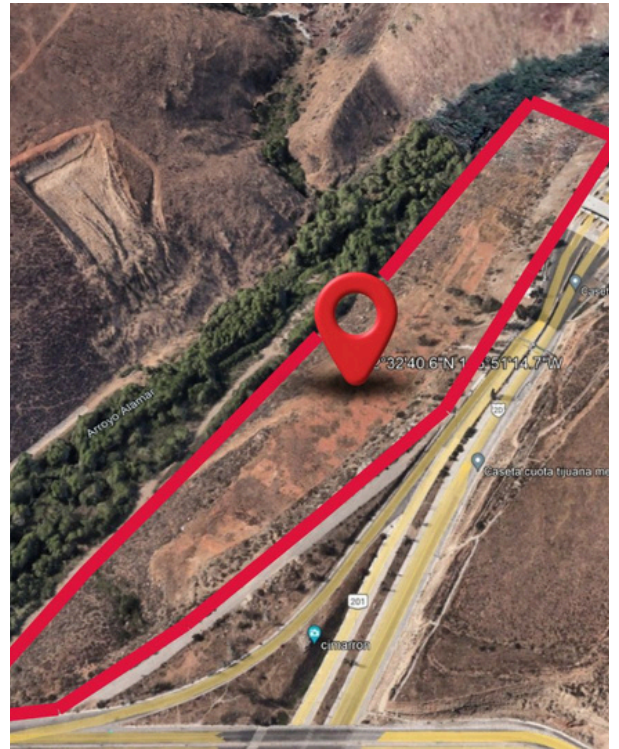

## CL1042

### INDUSTRIAL

ONTIVEROS, TIJUANA, BAJA CALIFORNIA

PRECIO	\$39,600,000 USD
TERRENO	18 ha
PRECIO x m <sup>2</sup>	220 USD x m <sup>2</sup>

Tijuana, Baja California

USO DE SUELO

INDUSTRIAL

A 5 MINUTOS DE GARITA DE OTAY 2